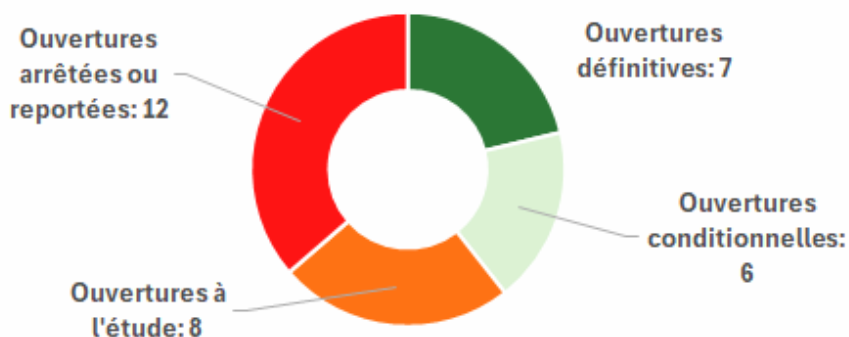

PROJET DE CARTE SCOLAIRE 2024-2025

ENSEIGNEMENT BILINGUE PUBLIC 1ER DEGRE

ETAT DES LIEUX MARS 2024

SITES EXISTANTS

C'est le % d'ouvertures de classes définitivement acceptées sur les 45 demandées

Carte scolaire 2024
Enseignement bilingue public 1er degré
Sites existants

Carte scolaire 2024
Enseignement bilingue public 1er degré
Ouvertures - Sites existants

9 ouvertures en suspens (Morbihan et Ille et Vilaine)

Quasiment autant de fermetures et d'ouvertures refusées (26) que d'ouvertures acceptées ou conditionnées (28)

Carte scolaire 2024
Enseignement bilingue public 1er degré
Fermetures et Ouvertures refusées
Sites existants

NOUVEAUX SITES

Carte scolaire 2024
Enseignement bilingue public 1er degré
Nouveaux sites

14 ouvertures en suspens ("conditionnelles" ou "à l'étude")