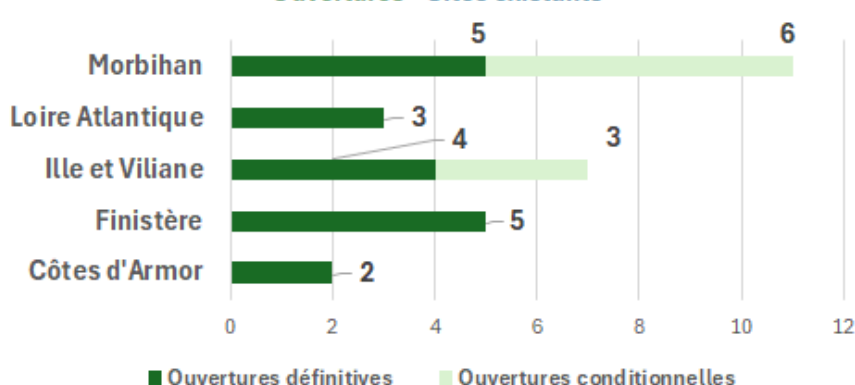

PROJET DE CARTE SCOLAIRE 2024-2025

ENSEIGNEMENT BILINGUE PUBLIC 1ER DEGRE

ETAT DES LIEUX MARS 2024

SITES EXISTANTS

C'est le % d'ouvertures de classes définitivement acceptées sur les 45 demandées

Carte scolaire 2024
Enseignement bilingue public 1er degré
Sites existants

Carte scolaire 2024
Enseignement bilingue public 1er degré
Ouvertures - Sites existants

9 ouvertures en suspens (Morbihan et Ille et Vilaine)

Quasiment autant de fermetures et d'ouvertures refusées (26) que d'ouvertures acceptées ou conditionnées (28)