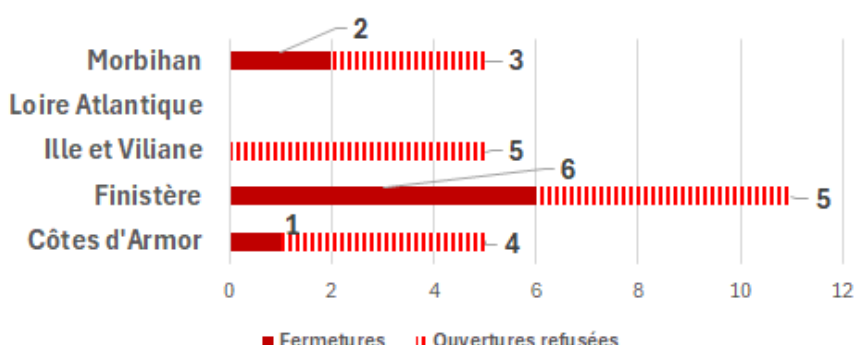

9 ouvertures en suspens (Morbihan et Ille et Vilaine)

Quasiment autant de fermetures et d'ouvertures refusées (26) que d'ouvertures acceptées ou conditionnées (28)

Carte scolaire 2024
Enseignement bilingue public 1er degré
Fermetures et Ouvertures refusées
Sites existants

NOUVEAUX SITES