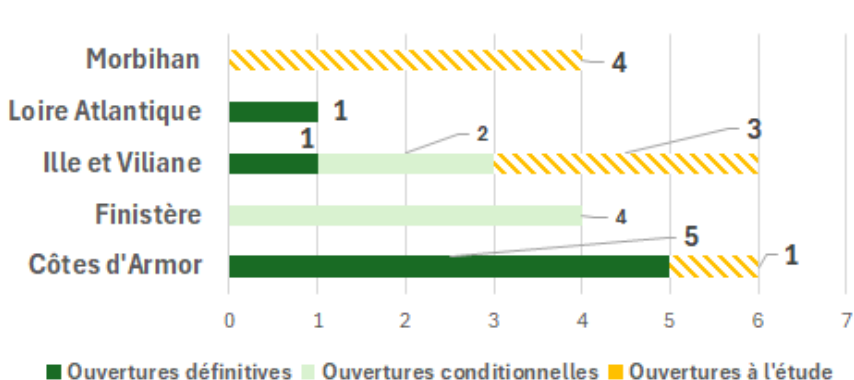

Carte scolaire 2024
Enseignement bilingue public 1er degré
Ouvertures - Sites existants

9 ouvertures en suspens (Morbihan et Ille et Vilaine)

Quasiment autant de fermetures et d'ouvertures refusées (26) que d'ouvertures acceptées ou conditionnées (28)

Carte scolaire 2024
Enseignement bilingue public 1er degré
Fermetures et Ouvertures refusées
Sites existants

NOUVEAUX SITES

Carte scolaire 2024
Enseignement bilingue public 1er degré
Nouveaux sites

14 ouvertures en suspens ("conditionnelles" ou "à l'étude")

Carte scolaire 2024
Enseignement bilingue public 1er degré
Ouvertures - Nouveaux sites

Carte scolaire 2024
Enseignement bilingue public 1er degré
Ouvertures arrêtées ou reportées
Nouveaux sites

D'avantage d'ouvertures arrêtées ou reportées (12) que définitivement acquises (7)