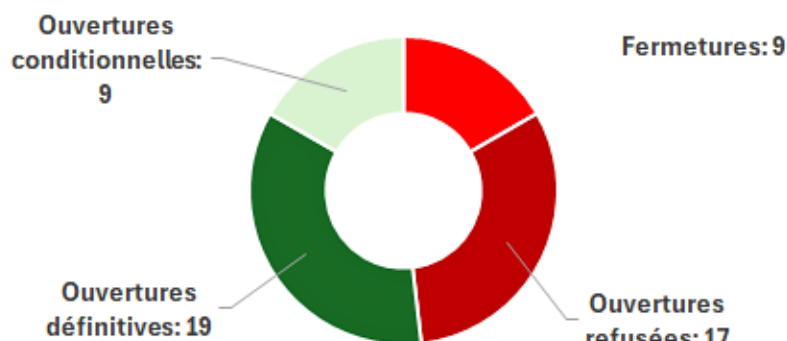

PROJET DE CARTE SCOLAIRE 2024-2025

ENSEIGNEMENT BILINGUE PUBLIC 1ER DEGRE

ETAT DES LIEUX MARS 2024

SITES EXISTANTS

C'est le % d'ouvertures de classes définitivement acceptées sur les 45 demandées

Carte scolaire 2024
Enseignement bilingue public 1er degré
Sites existants

Carte scolaire 2024
Enseignement bilingue public 1er degré
Ouvertures - Sites existants

9 ouvertures en suspens (Morbihan et Ille et Vilaine)

Quasiment autant de fermetures et d'ouvertures refusées (26) que d'ouvertures acceptées ou conditionnées (28)