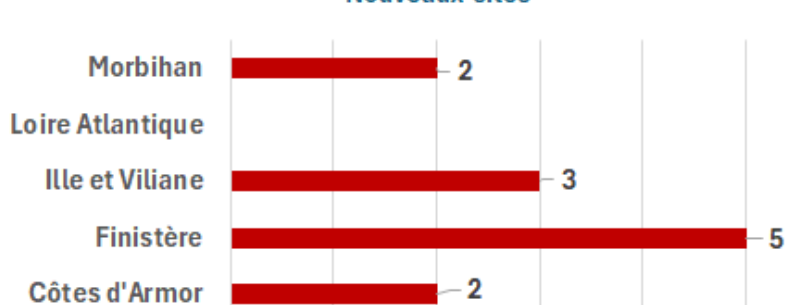

Carte scolaire 2024
Enseignement bilingue public 1er degré
Ouvertures arrêtées ou reportées
Nouveaux sites